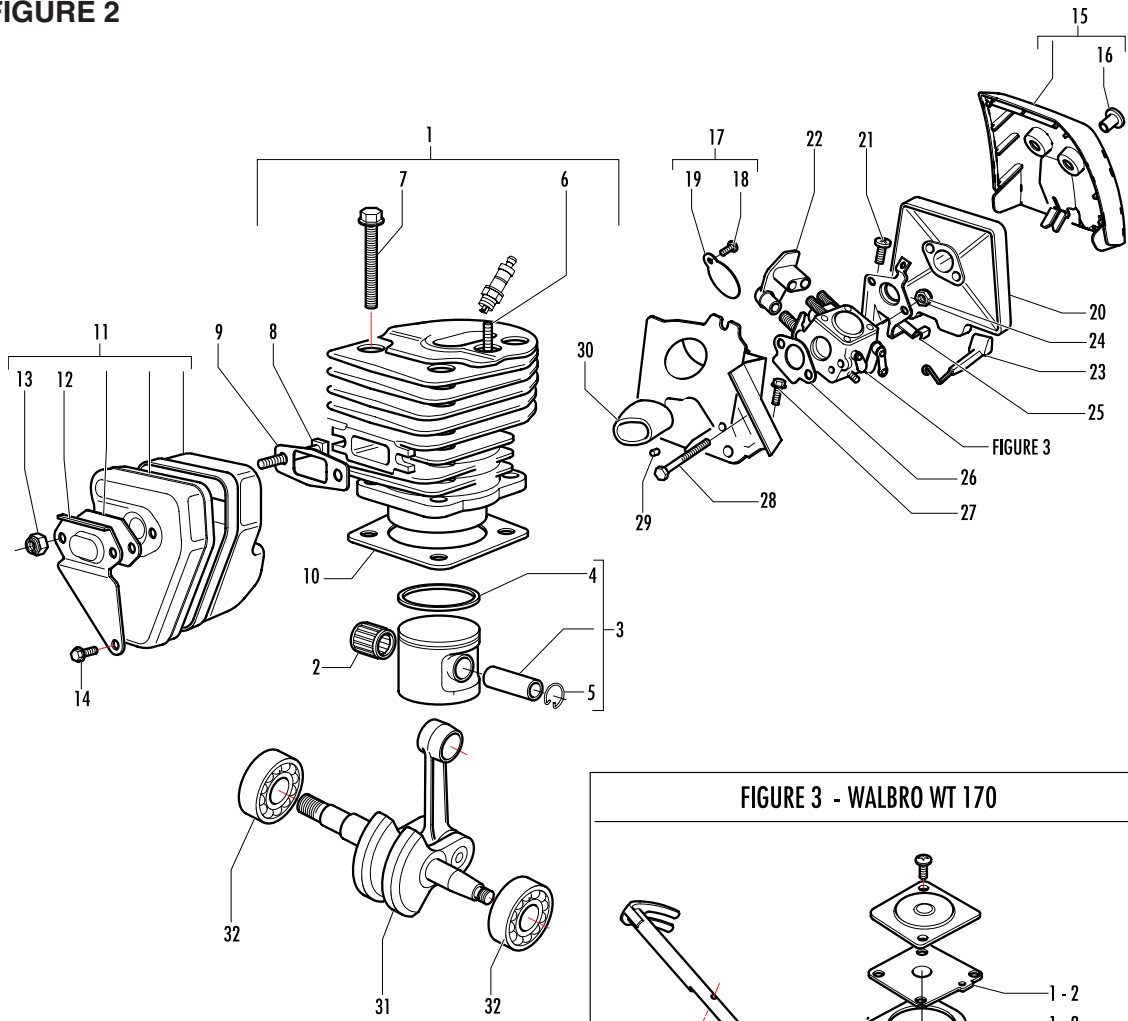

pos	P/N McC	P/N ELX	Qty	DESCRIPTION
44	• 505275719	505275719	1	retaining ring
45	• 503153701	503153701	1	Kit Gasket
46	503593601	503593601	1	tank assembly
47	•• 503571402	503571402	1	seal
48	•• 503568801	503568801	1	fuel tank expansion
49	•• 229791	538229791	1	screw
50	•• 242525	538242525	1	125 mm hose
51	•• 503164001	503164001	1	valve
52	•• 242524	538242524	1	60 mm hose
53	•• 504357201	504357201	1	hose filter
54	•• 503226201	503226201	1	treat. Plate
55	503125003	503125003	1	tank cap assembly
56	• 740440700	740440700	1	cap gasket
57	• 503125403	503125403	1	oil tank cap ass'y
58	• 740481802	740481802	1	oil cap gasket
59	721426020	721426020	1	pin
60	503203701	503203701	1	screw
61	505279205	505279205	1	stop switch
62	503443201	503443201	1	fuel filter
63	242523	538242523	1	160 mm Hose
64	503200235	503200235	1	screw
65	721613801	721613801	1	split pin
66	725532955	725532955	1	screw
67	501686801	501686801	1	chain catcher
68	505269307	505269307	1	guide plate
69	505269295	505269295	1	guide plate
70	503202520	503202520	1	screw
71	503212810	503212810	1	screw
72	503901201	503901201	1	ignition module
73	• 501531601	501531601	1	cable
74	503521801	503521801	1	flywheel ass'y
75	• 503818101	503818101	1	spring
76	• 503230042	503230042	1	washer
77	240010	538240010	1	RCJ7Y S. PLUG
78	503129701	503129701	1	lead
79	503202520	503202520	1	screw
80	503220401	503220401	1	nut
81	501819903	501819903	1	screw
82	503710203	503710203	1	pawl
83	242679	538242679	1	starter ass'y
84	• 505305125	505305125	1	starter rope
86	• 503127901	503127901	1	starter handle
87	• 501630601	501630601	1	rope bushing
88	• 505295126	505295126	1	spring

date	JUN/03	SHEET 4/5
------	--------	-----------

Model	Prefix
543 13" - 325	01

Product number
953900434

FIGURE 2

FIGURE 3 - WALBRO WT 170

brand	PARTNER
-------	----------------

date	JUN/03	SHEET 5/5
------	--------	-----------