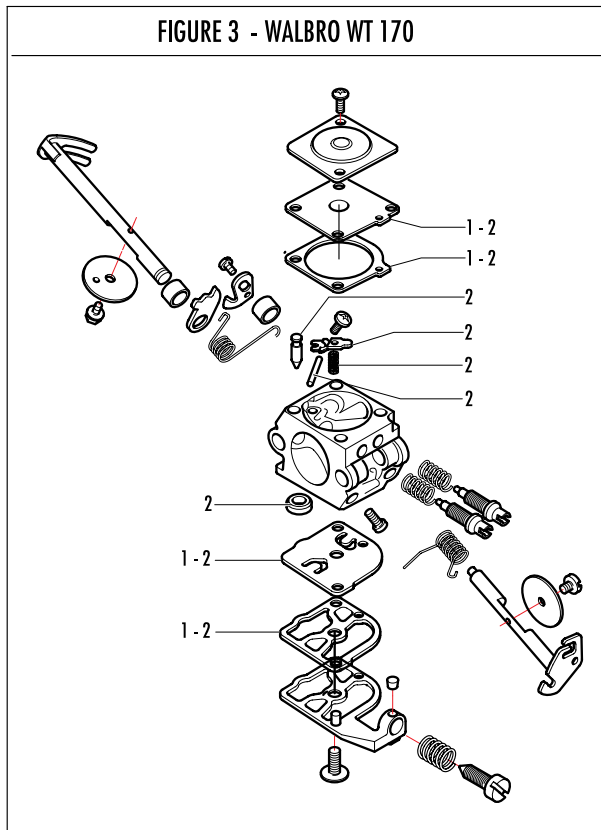

date	JUN/03	SHEET 3/5
------	--------	-----------

Model	Prefix
543 13" - 325	01

Product number
953900434

pos	P/N McC	P/N ELX	Qty	DESCRIPTION
89	• 505303735	505303735	1	starter pulley
90	• 229791	538229791	1	screw
91	• 227259	538227259	1	washer
92	• 242744	538242744	1	baffle fan
93	503200220	503200220	4	screw
94	503200230	503200230	1	screw
95	503200250	503200250	1	screw
96	503564901	503564901	1	a/v absorber
97	505267886	505267886	1	spacer
98	503538401	503538401	1	rod throttle
99	503126201	503126201	1	r.h. Handle
100	503495604	503495604	1	safety trigger
101	503406904	503406904	1	latch
102	503202516	503202516	1	screw
103	503126502	503126502	1	half handle right
104	503202516	503202516	1	screw
105	732211401	732211401	1	nut
106	503230011	503230011	1	washer
107	503486102	503486102	1	shock absorber
108	503230011	503230011	1	washer
109	229208	538229208	1	nut
110	503119001	503119001	1	rubber
111	503230011	503230011	1	washer
112	503226501	503226501	1	nut
113	503119201	503119201	1	safety strip
114	503230035	503230035	1	washer
115	505279537	505279537	1	plastic tube
116	505279536	505279536	1	spring
117	503200220	503200220	1	screw
118	505279211	505279211	1	spring tension adjuster
119	503200240	503200240	1	screw
120	503127301	503127301	1	arm
121	503127404	503127404	1	front handle

date	JUN/03	SHEET 4/5
------	--------	-----------

Model	Prefix
543 13" - 325	01

Product number
953900434

FIGURE 2

FIGURE 3 - WALBRO WT 170

brand	PARTNER
-------	----------------

date	JUN/03	SHEET 5/5
------	--------	-----------